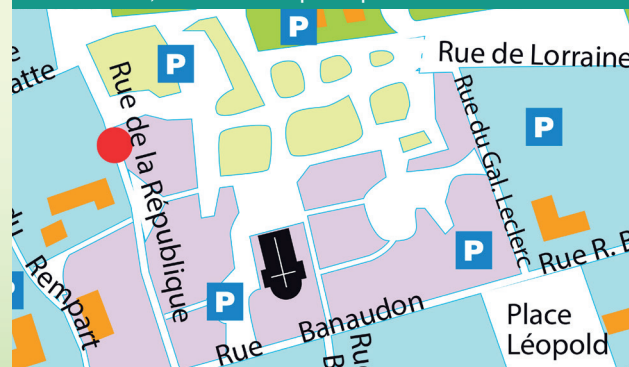

L'accueil est ouvert sur demande des jeunes et lors d'organisations ponctuelles d'activités.

Où se trouve l'Accueil Jeunes ?
44, rue de la République - Lunéville

Ville de
LUNÉVILLE
Service
Jeunesse

ANIMATIONS
Printemps
2020